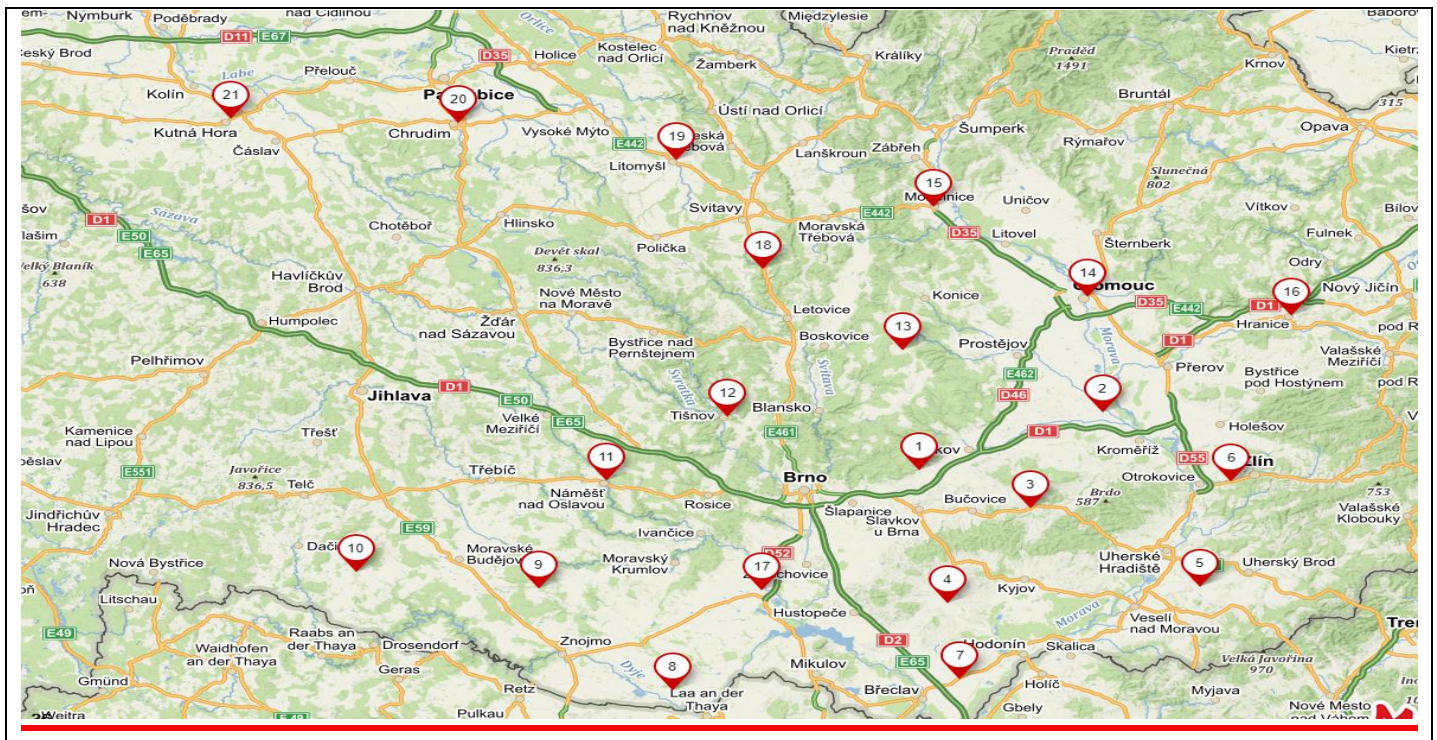

## EXPEDIČNÍ BODY ROZVOZU

1. Habrovany	683 01	8. Dyjákovice	671 26	15. Mohelnice	789 85
2. Kojetín	752 01	9. Jevišovice	671 53	16. Hranice	753 01
3. Brankovice	683 33	10. Jemnice	675 31	17. Pohořelice	691 23
4. Terezín	696 14	11. Náměšť n/ Osl.	675 71	18. Březová n/Sv.	569 02
5. Hluk	687 25	12. Tišnov	666 48	19. Litomyšl	570 01
6. Zlín	760 01	13. Protivanov	798 48	20. Chrudim	537 01
7. Hrušky	691 56	14. Olomouc	779 00	21. Kutná Hora	284 01

### CENA DOPRAVY V OKRUHU DO 20-TI KM OD EXPEDIČNÍHO BODU:

20 PRMS	.....	500,- Kč
10-19 PRMS	.....	900,- Kč
5-9 PRMS	.....	40,- Kč / km oběma směry

**Objednávky: + 420 739 572 972 + 420 739 573 610**

[www.drevohabrovany.cz](http://www.drevohabrovany.cz)